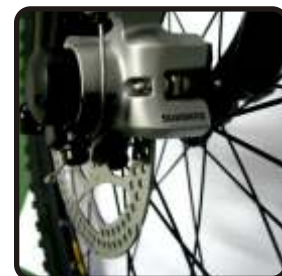

Características

Quadro Fly Race Alumínio 6061 com variação de tamanhos
Garfo com suspensão em alumínio de 100mm RST
Aros 26 aero parede dupla em alumínio para freios a disco
Raios em aço preto
Cubos com sistema saca-rápido Shimano Alivio
Pneus 26 X 1.9 Pirelli
Corrente index HG40 Shimano
K7 8V Shimano
Pedivela Shimano Alivio Sistema de freios a disco Shimano
Pedal mtb em alumínio pro com refletores
Guidão modelo downhill alumínio
Suporte de guidão alumínio aheadset
Rapid fire 24V Shimano Alivio
Câmbio dianteiro Shimano Alivio
Câmbio traseiro 8V Shimano Alivio
Selim soft race
Canote selim alumínio
Sistema de ajuste rápido do selim
Movimento de direção aheadset
Movimento central selado Shimano